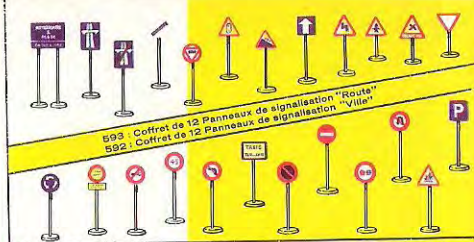

594 FEU TRICOLERE LUMINEUX