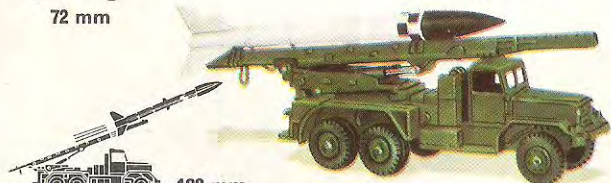

DINKY TOYS

817 Char AMX 13 Tonnes

814 Auto-Mitrailleuse
légère PANHARD

72 mm

665L Fusée HONEST JOHN et Camion-rampe
de lancement

103 mm

697L Coffret "Artillerie"

615L JEEP tractant un canon de 105

157 mm

826 Camion Militaire de Dépannage
BERLIET

818 Camion BERLIET
bâché
(non illustré)

146 mm

227 mm

295 mm

GRATUIT!

**UN PANNEAU INTERNATIONAL
DE SIGNALISATION ROUTIERE**